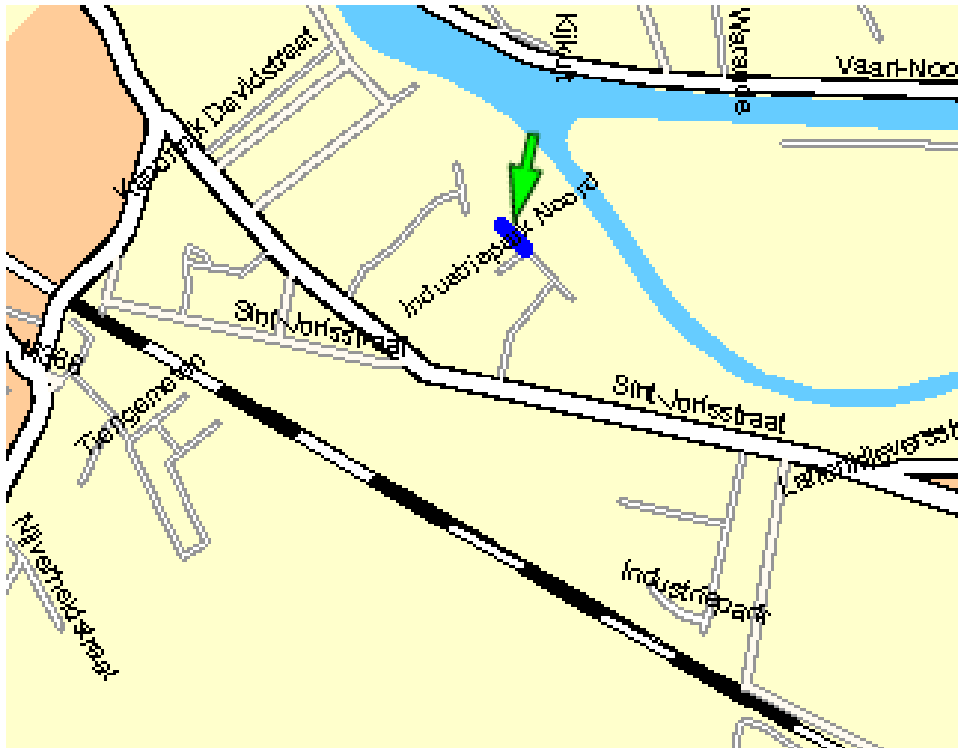

E 40 Brussel - Oostende

Afrit 10 Beernem

Volg richting Beernem/industriepark, en dan richting Sint-Joris. U passeert het industriepark, sla daar links in (net na bebouwde kom). Op T kruispunt terug links, 1^e gebouw aan uw rechterkant.