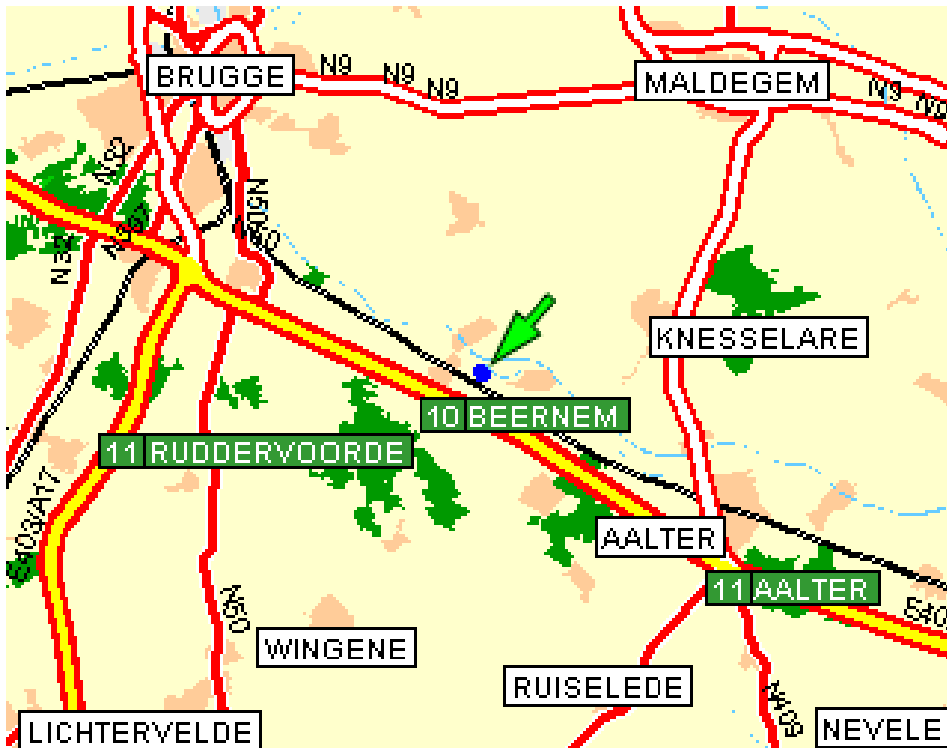

E 40 Brussel - Oostende

Afrit 10 Beernem

Volg richting Beernem/industriepark, en dan richting Sint-Joris. U passeert het industriepark, sla daar links in (net na bebouwde kom). Op T kruispunt terug links, 1^e gebouw aan uw rechterkant.